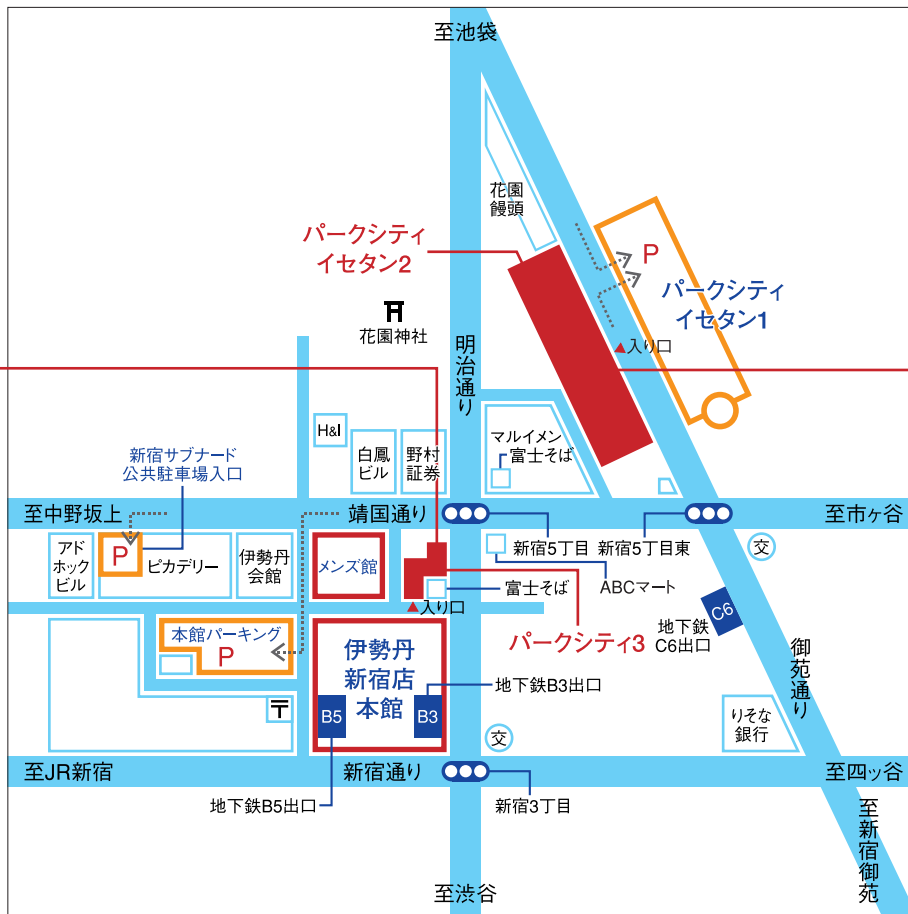

新宿本店

〒160-0022
新宿区新宿3-14-1
パークシティ3・3階

伊勢丹本館北側
メンズ館東隣
1階が生花「第一園芸」

東京メトロ 丸の内線・副都心線
都営新宿線
「新宿三丁目駅」より徒歩約3分
JR「新宿駅」東口より徒歩約7分

お車でお越しのお客さまは
本館パーキングまたは、
パークシティイセタン1の駐車場を
ご利用ください。
また、新宿サブナード公共駐車場も
ご利用いただけます。

新宿店写真室 コールセンター

TEL.03(3225)2814(直通)

*お問い合わせは、
新宿店写真室コールセンターで
承っております。

新宿店 アネックス

TEL.03(3225)1667

〒160-0022
新宿区新宿5-16-10
パークシティイセタン2・2階
新宿5丁目東交差点
花園饅頭本店並び
1階が天ぷら「銀座天一」

東京メトロ 丸の内線・副都心線
都営新宿線
「新宿三丁目駅」より徒歩約5分
JR「新宿駅」東口より徒歩約12分