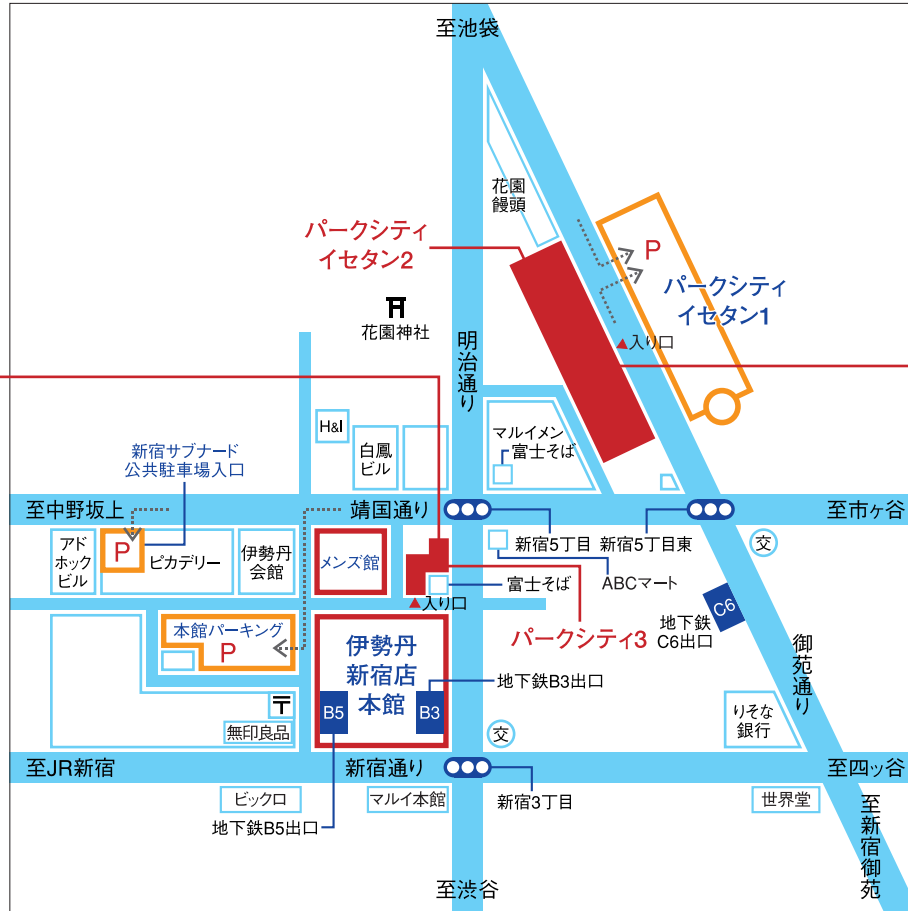

1階が生花「第一園芸」

東京メトロ 丸の内線・副都心線  
都営新宿線

「新宿三丁目駅」より徒歩約3分

JR「新宿駅」東口より徒歩約7分

お車でお越しのお客様は

本館パーキングまたは、  
パークシティイセタン1の駐車場を  
ご利用ください。

また、新宿サブナード公共駐車場も  
ご利用いただけます。

## 新宿店 アネックス

TEL.03(3225)1667

〒160-0022

新宿区新宿5-16-10

パークシティイセタン2・2階

新宿5丁目東交差点

花園饅頭本店並び

1階が天ぶら「銀座天一」

東京メトロ 丸の内線・副都心線  
都営新宿線

「新宿三丁目駅」より徒歩約5分

JR「新宿駅」東口より徒歩約12分